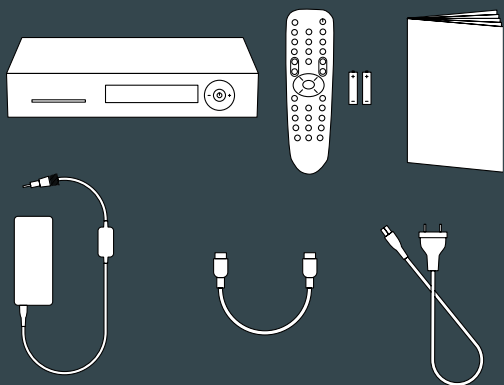

Tillbehör som medföljer:

- Fjärrkontroll
- Användarmanual
- Strömadapter
- HDMI-kabel

FRONT PANEL

Display 4 tecken
1 x Kortplats för Boxer
3 x Knappar P-, ON/OFF, P+
1 x USB 2.0

REAR PANEL

1 x HDMI-utgång (HDCP)
2 x RCA (Stereo H/V)
1 x RCA (S/PDIF)
1 x Scart-utgång
2 x RF (IN / UT)