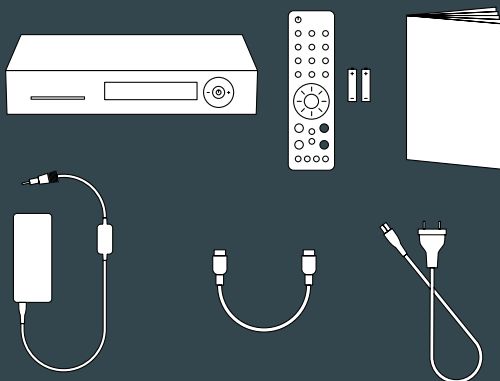

Tillbehör som medföljer:

- Specialanpassad fjärrkontroll
- Användarmanual
- Strömadapter
- HDMI-kabel

FRONT PANEL

VFD display 12 tecken
1 x Kortplats för Boxer
3 x knappar P-, On/Off, P+
1 x USB 2.0

BAKPANEL

1 x HDMI-utgång (HDCP)
1 x Ethernet / USB
2 x RCA (Stereo H/V)
1 x RCA (S/PDIF)
1 x SCART
2 RF (IN / UT)