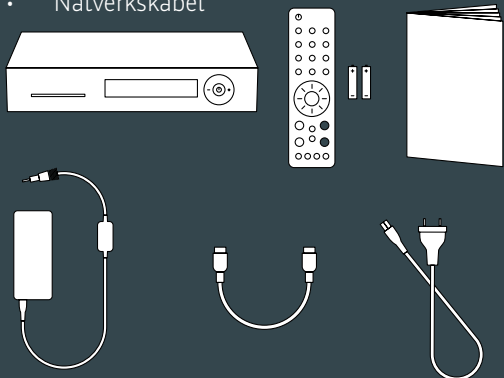

Inspelningsbar On Demand-box Sagemcom RTI95-320/500HD

Specifikationer

Sändningstyp (Broadcast)	DVB T/T2, Marksänd
TV-upplösningar	576p, 720p, 1080i, 1080p
Audio tuner	Ja
Ljudsystem	Dolby Digital, Stereo
Videokodning - system	MPEG-2/MPEG-4

Inbyggt hårddisk

Hårddisk	2,5"
Hårddisk - kapacitet (GB)	320/500
Ljudnivå	<30dBA
Programmeringsbar timer	Ja

Funktioner

Meny på skärm (OSD)	Ja
Elektronisk programguide (EPG)	Ja
Automatisk uppdatering av programlistor	Ja
Uppgradering av mjukvara	Ja, OTA, IP, USB
Föräldrakontroll	Ja
Fjärrkontroll	Ja, specialanpassad
Text-Tv	Ja
Boxer On Demand	Ja*

Anslutningar

Antenn (In/Out)	Ja
Bildutgångar	HDMI, RGB, S-Video, CVBS
Ljudutgångar	HiFi audio, Koaxial
Kortplats	1, för Boxer
Nätverksanslutning	Ja

Övrigt

Strömförbrukning i standby	< 1W
Färg	Svart
Höjd (cm)	4,8
Djup (cm)	16
Bredd (cm)	26
Vikt (kg)	0,82
Display	VFD, 12 tecken
Knappar	3st, P-, ON/OFF, P+

* Ett abonnemang från Boxer och en bredbandsanslutning från valfri bredbandsoperatör behövs.

Tillbehör som medföljer:

- Specialanpassad fjärrkontroll
- Användarmanual
- Strömadapter
- HDMI-kabel
- Nätverkskabel

FRONT PANEL

VFD display 12 tecken
1 x Kortplats för Boxer
3 x knappar P-, On/Off, P+
1 x USB 2.0

BAKPANEL

1 x HDMI-utgång (HDCP)
1 x Ethernet / USB
2 x RCA (Stereo H/V)
1 x RCA (S/PDIF)
1 x SCART
2 x RF (IN/UT)